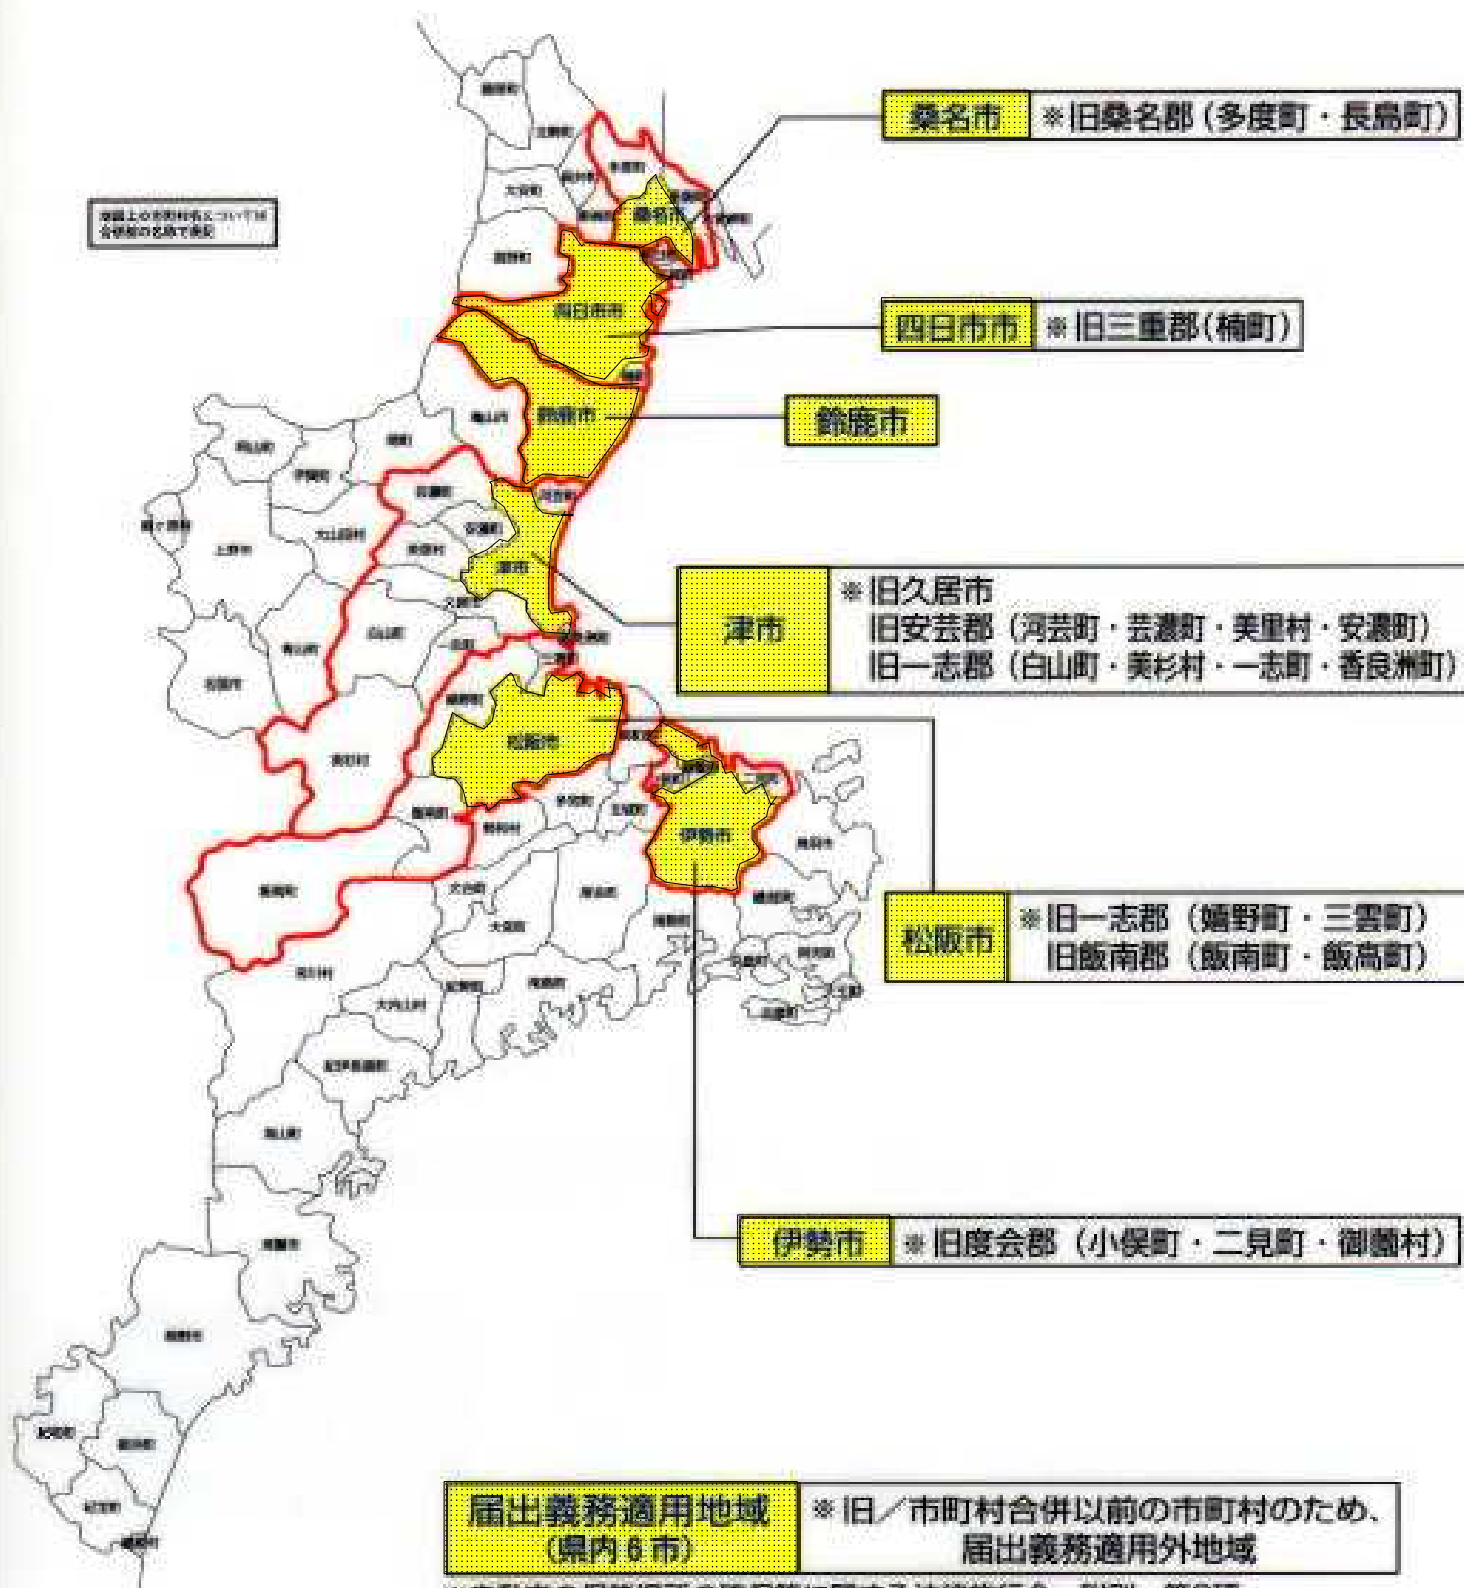

三重県の軽自動車保管場所届出義務適用地域

(平成19年8月現在)

図面上の市町村名とついでに旧合併前の名称を記載

※自動車保管場所の確保等に関する法律施行令、附則、第2項